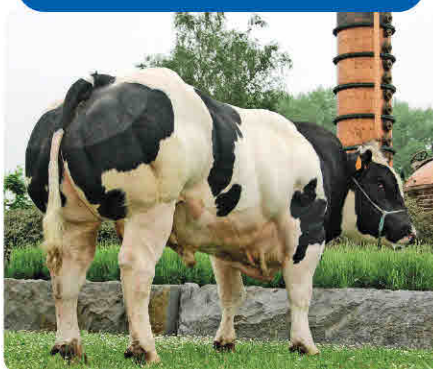

36710 | HOOVERPHONIC van de Rekkelinghe