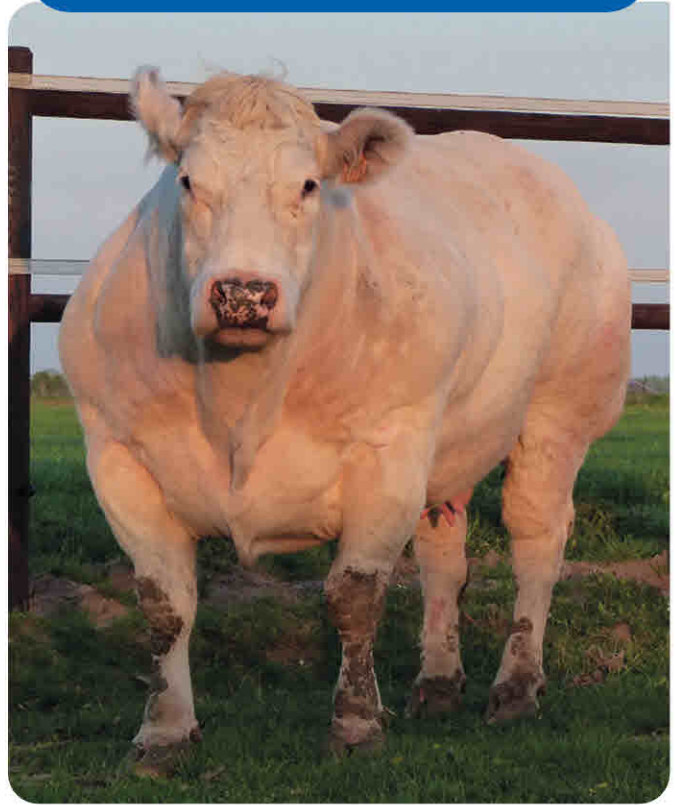

Univers, vleesstier pur sang!

Hij is afkomstig uit een van de beste bloedlijnen van de fokkerij de Centfontaine. Zijn moeder Lisière is een Brutal dochter uit de alom gekende Effigie de la Coloterie. Univers wordt best gebruikt op dieren met voldoende gestalte en hij doet de rest. De kalveren worden geboren met goede conformatie en groeien uit tot zware dieren. Goede soort liegt niet!

Univers is drager van het SNAP gen.

Univers, taureau viande pur sang!

Ce taureau est originaire d'une des meilleures lignées de l'élevage de Centfontaine. Lisière, sa mère, est une fille de Brutal issue de la célèbre Effigie de la Coloterie. Univers va bien sur des vaches avec de la taille en suffisance. Il fait le reste sur tous les autres postes. À leur naissance ses descendants montrent une très bonne conformation pour devenir lourds par la suite. Pour atteindre son but, il faut commencer par un bon début!

Univers est porteur du gène SNAP.

LISIÈRE et de Centfontaine

MOEDER VAN UNIVERS | MÈRE DE UNIVERS