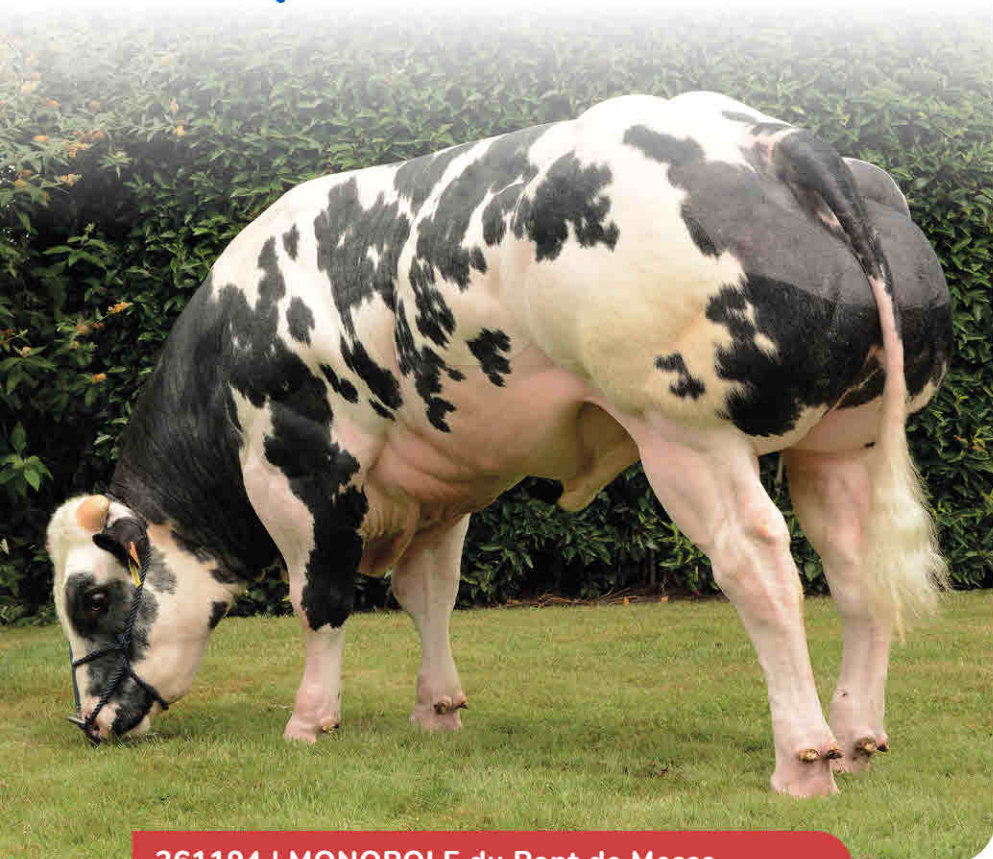

**361194 | MONOPOLE du Pont de Messe
Volcan x Benhur x Magot**

Fokker/Naisseur: Pierre Henri Christophe

Monopole, klasse... het totaalpakket!

Monopole, geboren op het fokbedrijf du Pont de Messe, leverancier van meerdere ki stieren, bezit alle eigenschappen om het waar te maken'. Monopole een Volcan zoon uit een zeer goede Benhur moeder, laat naast een prachtige bespiering en dito beenwerk heel veel type en finesse zien. Dit alles gecombineerd met een super hoogtemaat mag men hem gerust een hele complete stier noemen. In zijn origine vinden we de gekende Polka du Soleil terug, een echte raçeuse!

Monopole, c'est de la classe...

Monopole, né sur l'élevage du Pont de Messe, berceau de plusieurs taureaux en service I.A., a tout pour réussir. Monopole est un fils de Volcan issu d'une très bonne fille de Benhur. En plus d'une très bonne musculature et d'une super qualité des membres, il montre beaucoup de type et de finesse. Tout cela est combiné à un développement hors norme. Grâce à ses qualités, Monopole est un taureau très complet. Son pedigree est notamment marqué par la célèbre Polka du Soleil; une vraie raçeuse!

20 maanden: 1m35 (+7) en 795 kg | 20 mois: 1m35 (+7) et 795 kg

Volcan de Ferriere	Grommit Hof ter Zilverberg	Adajio de Bray
		Claver Hof ter Zilverberg
	Tourterelle de Ferriere	Panache de Centfontaine
		Milady de Ferriere
Ignorante du Pont de Messe 83 88 85.4 90 80 | 87.9	Benhur du Champ Bouval	Fetiche d'Izier
		Courtoise Saint - Roch
	Polka du Soleil	Magot du Soleil
		Nation du Soleil