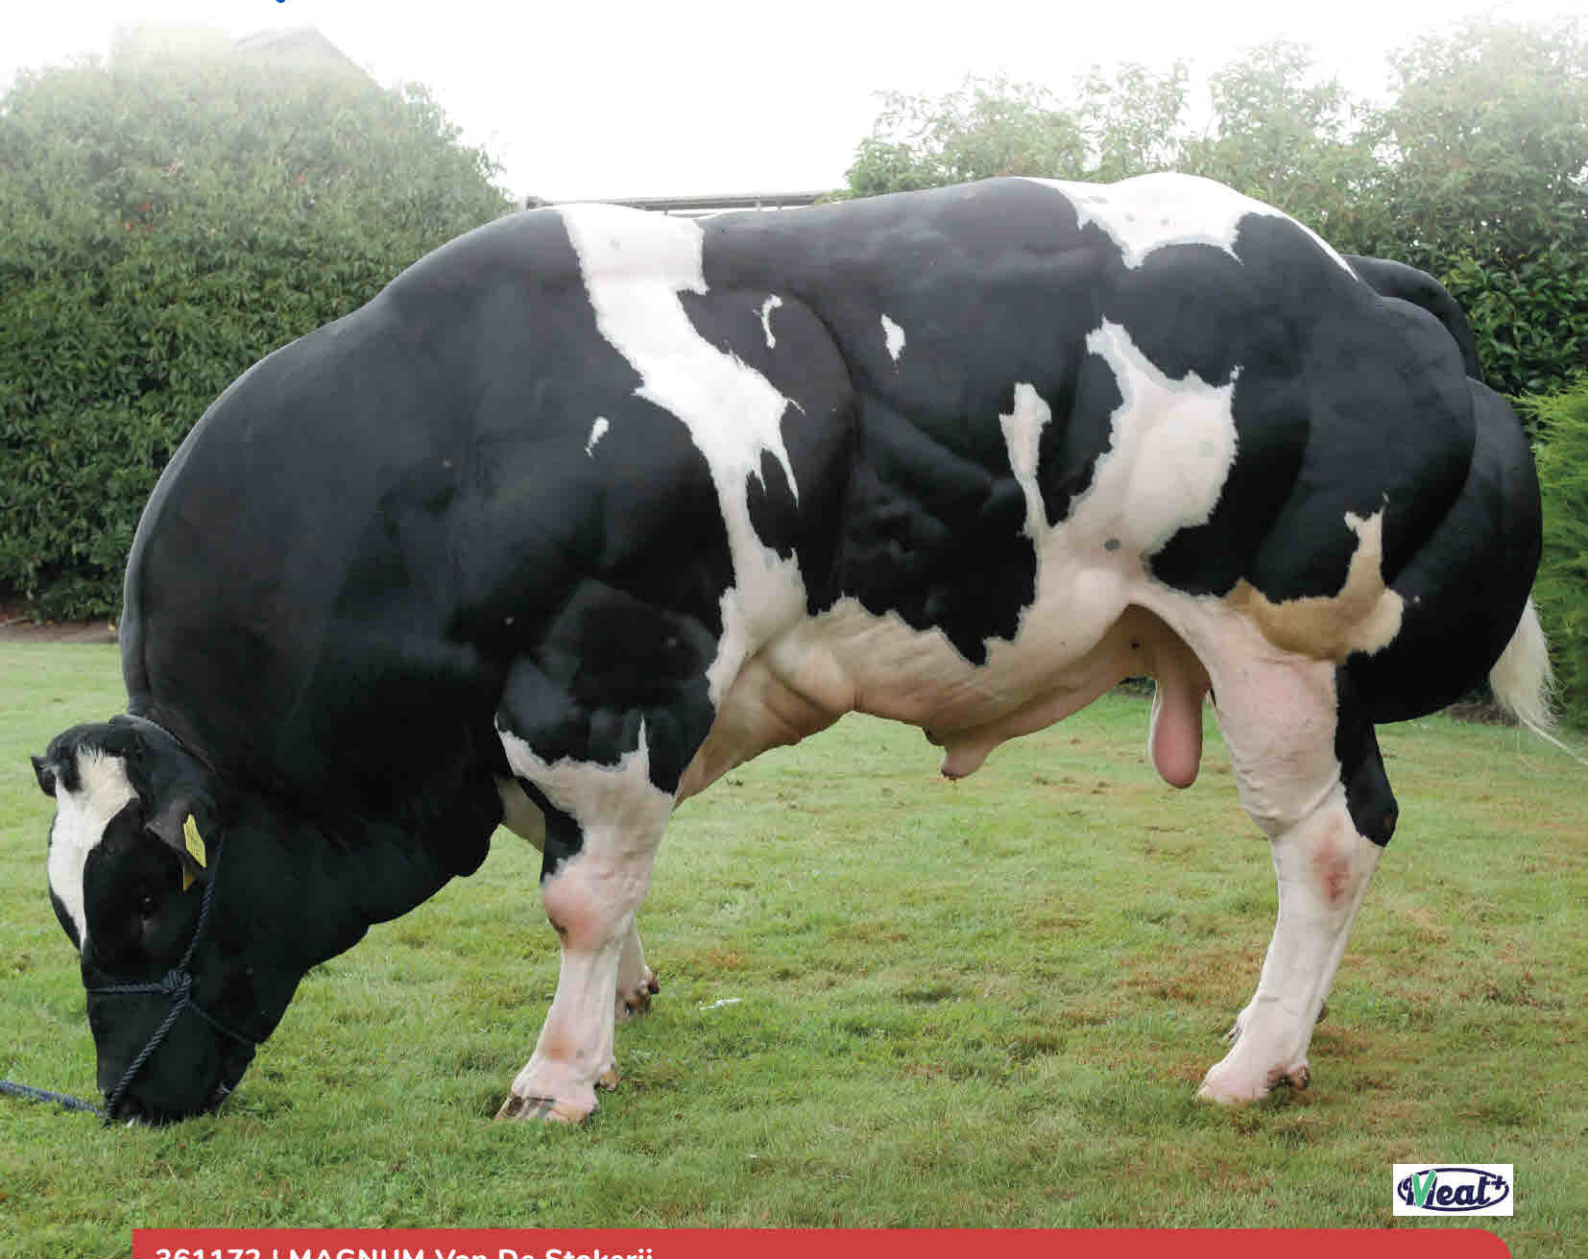

## NOBILE Van Klaveren Aas

**361172 | MAGNUM Van De Stokerij**  
**Vidal x Benhur x Heros**

Fokker/Éleveur: Monbaliu Roger, Jabbeke | Verkoper/Vendeur: Van Der Donck-Annendyck, Sint-Lievens-Esse

**37 maanden: 1m46 (+4) en 1.204 kg | 37 mois: 1m46 (+4) et 1.204 kg**