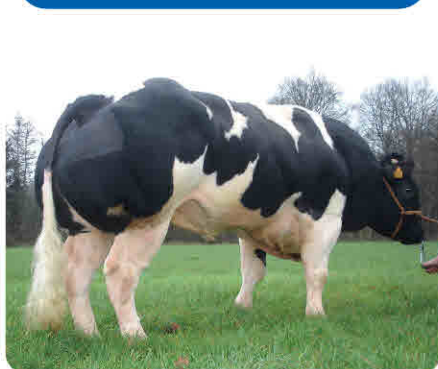

36675 | BARCO van de Eindekens