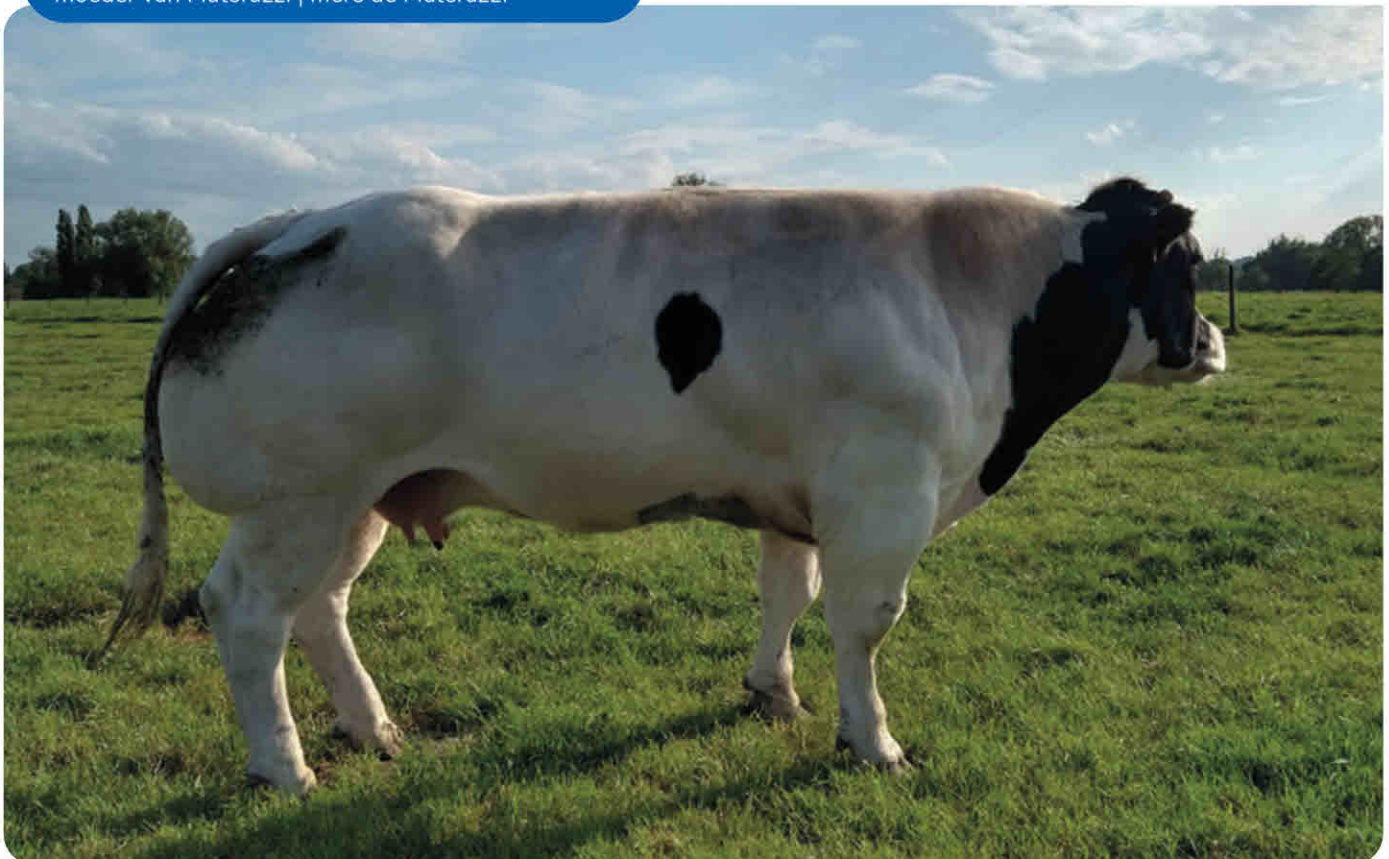

Pure vleesstier MET maat en gewicht!

Deze Magloire zoon uit een Maillon moeder heeft naast een indrukwekkende bespiering ook een dikke plus voor gestalte. Daar bovenop beschikt de stier over super correct beenwerk en opvallend veel rug. Zijn moeder is een zware fokkoe met veel vlees. Ze voert verderop in haar origine terug op de gekende koeien Romina en Sidonie de Moulard.

Materazzi, voor de liefhebbers van fijne soort!

Taureau 100% pure viande avec taille et poids!

Ce fils de Magloire x Maillon se montre très impressionnant en musculature comme également en développement. Le taureau est doté de pattes et membres d'une qualité supérieure, ainsi qu'un excellent dos. Sa mère est une bonne vache d'élevage; lourde avec beaucoup de viande. Dans ses origines elle descend des célèbres vaches Romina et Sidonie de Moulard.

Materazzi, pour les fans de finesse!

**Lineaire beoordeling op de leeftijd van 18 m.
Évaluation linéaire à l'âge de 18 m.**

Schofthoogte | Taille au garrot	90
Bespiering | musculation	87,5
Type | type	85,3
Beenwerk | membres	97
Algemeen voorkomen | l'apparence générale	80
Eindbeoordeling | dernière révision	88,7

NOPIE Van 't Donkergat

moeder van Materazzi | mère de Materazzi