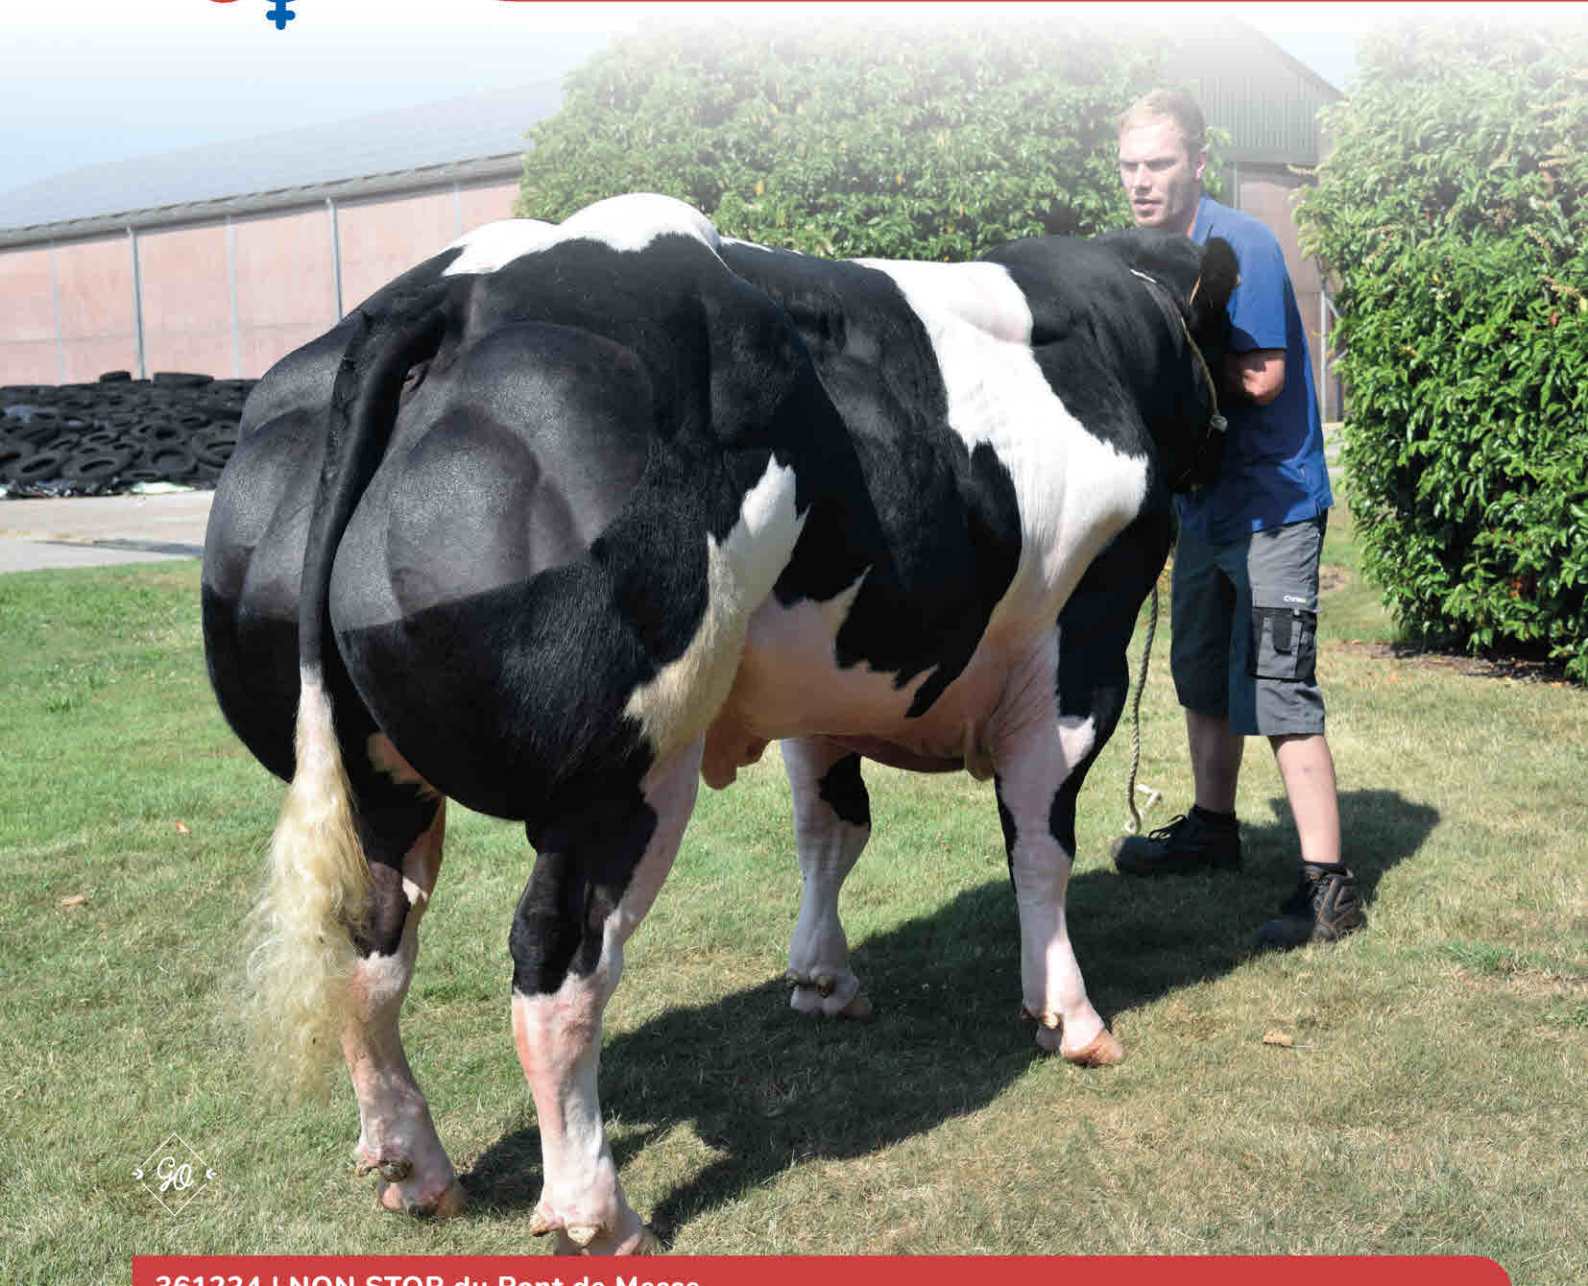

361224 | NON STOP du Pont de Messe
Rubis x Occident x Edifiant

Fokker/Naisseur: Pierre-Henri Christophe

24 maanden: 1m40 (+7) en 922 kg | 24 mois: 1m40 (+7) et 922 kg

Rubis du Ry Neuf Moulin 90 88.8 87 82 85 | 89.2	Benhur du Champ Bouval	Fetiche d'Izier Courtoise 9328 Saint-Roch
	Hargne du Ry Neuf Moulin	Optimum de la Bocheroule Farine du Ry Neuf Moulin
	Occident du Neuve Cour	Juventus de l'Ecluse Jacinthe Neuve Cour
Latente du Pont de Messe 100 85.8 82.3 90 | 86.4	Interview du Pont de Messe	Edifiant du Pont de Messe Clemance du Pont de Messe