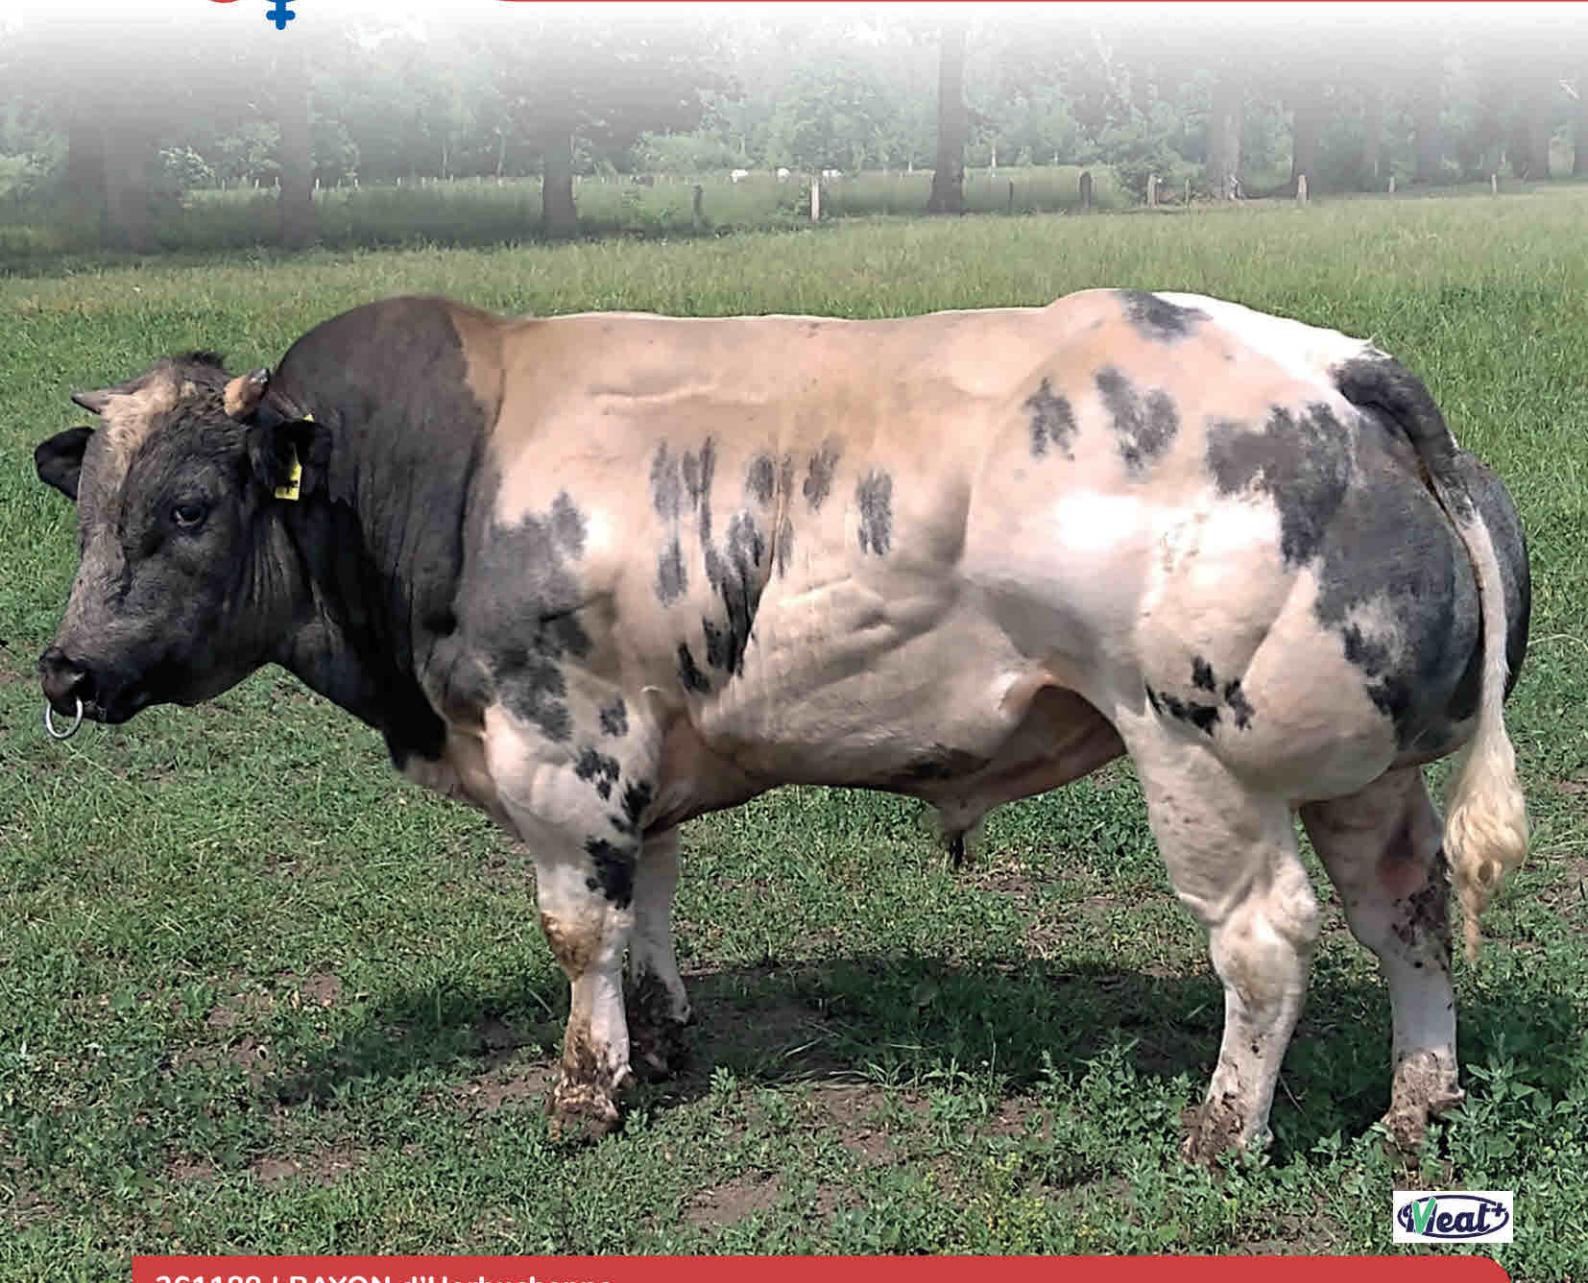

361188 | RAYON d'Herbuchenne
Javelot x Mistral x Empereur

Fokker/Naisseur: De Bonhome Quentin-Benoit

23 maanden: 1m36 (+5) en 894 kg | 23 mois: 1m36 (+5) et 894 kg

Javelot du Coin	Tilouis d'Atrive	Imperial De l'Ecluse
		Pistache d'Atrive
	Banane du Coin	Panache de Centfontaine
		Noceuse du Coin
Obtention d'Herbuchenne	Mistral d'Argenton	Lotto vd Vloeikenshoeve
		Grenaille d'Argenton
	Legation d'Herbuchenne	Empereur de Maffe
		Halilette Herbuchenne