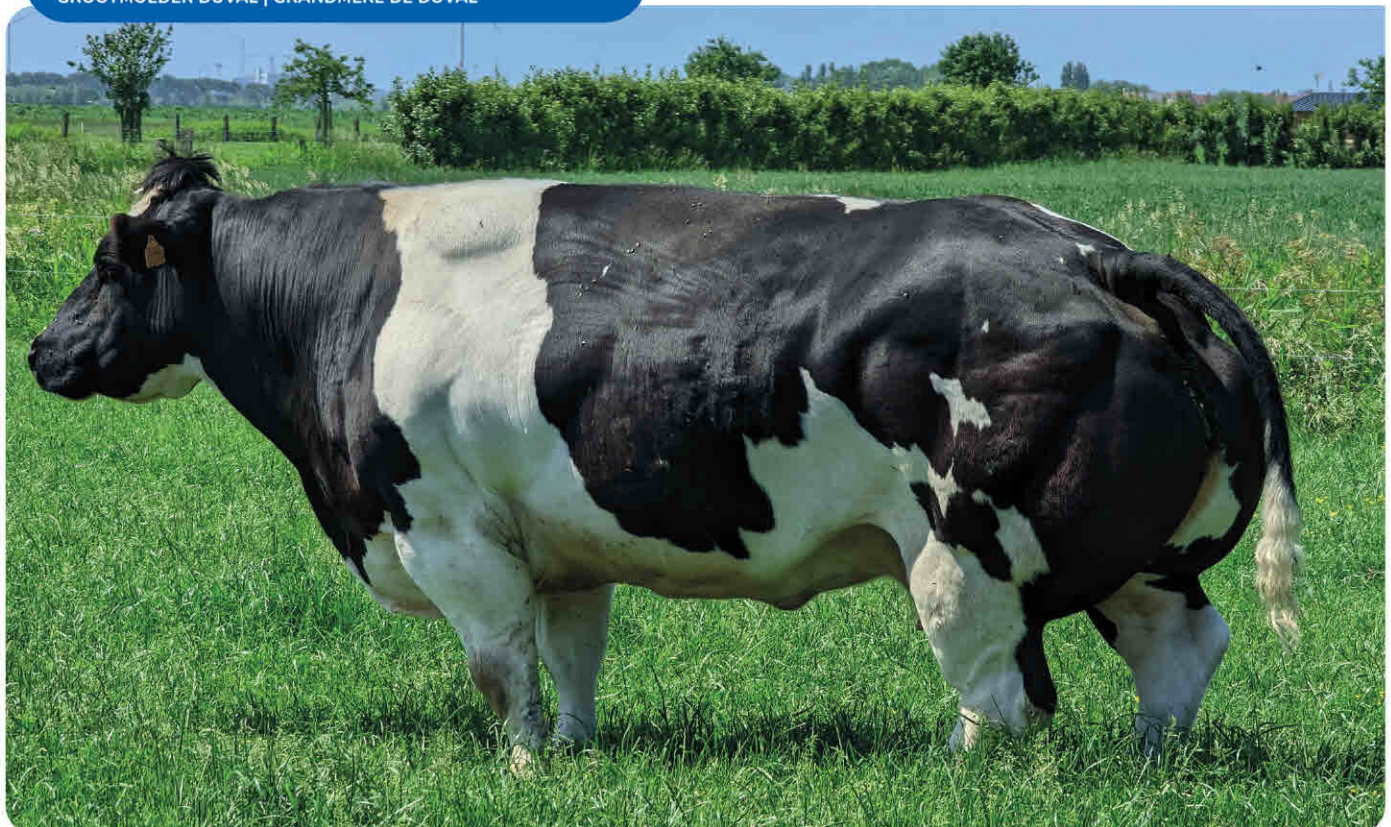

JACOBA Van Knokke

GROOTMOEDER DUVAL | GRANDMÈRE DE DUVAL