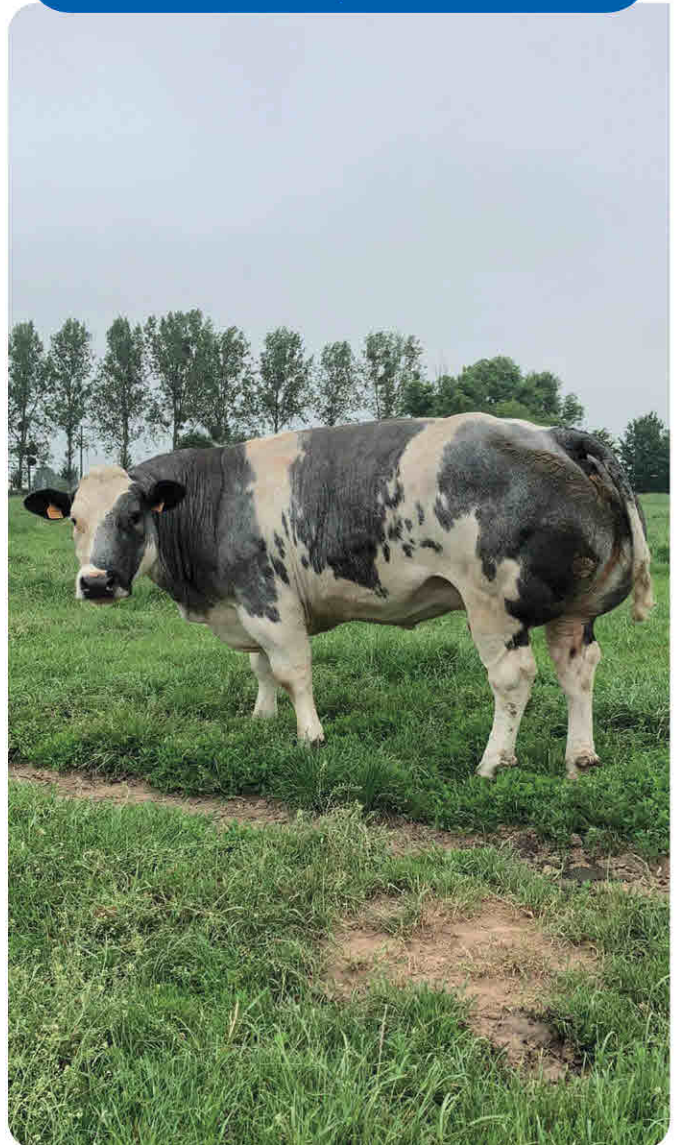

INTERVIEW du Pont de Messe

GROOTMOEDER VAN NON STOP | GRAND-MÈRE DE NON STOP