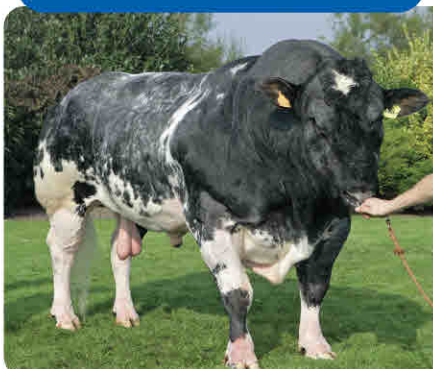

36710 | HOOVERPHONIC van de Rekkelinghe

36892 | NEGUS de Hotte

36644 | RABBINO van Zavelberg

36548 | WACKO van het Beekhof

Voor meer informatie bezoek onze website [kisamen.be](https://www.kisamen.be) of contacteer uw foktechnisch adviseur.